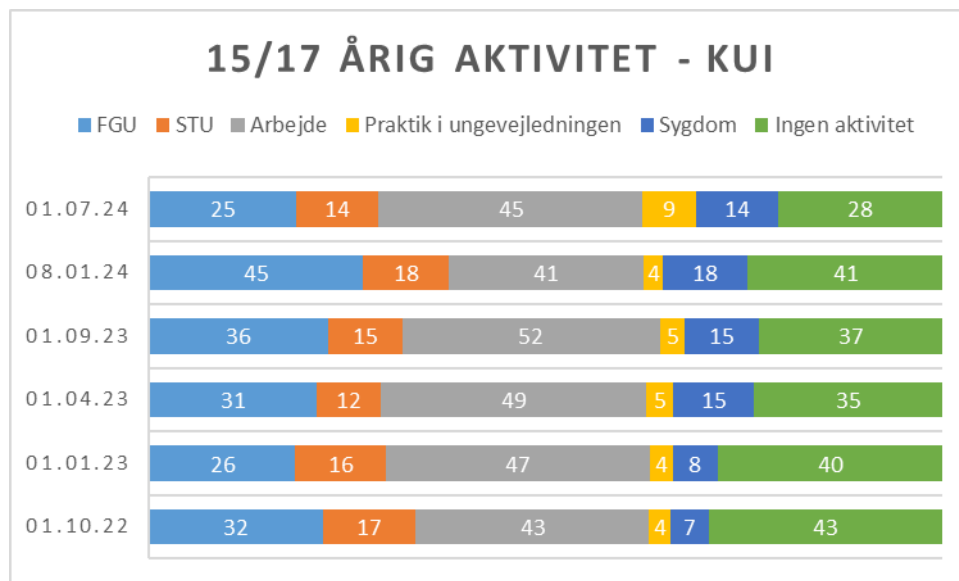

15 - 17-årig statistik – UU Guldborgsund.

	01.10.22	01.01.23	01.04.23	01.09.23	08.01.24	01.07.24
Samlet antal unge	1944	1936	1911	1896	1899	1880
Antal i gang	1798	1795	1764	1736	1732	1748
FGU	32	26	31	36	45	25
STU	17	16	12	15	18	14
Arbejde	43	47	49	52	41	45
Praktik i ungevejledningen	4	4	5	5	4	9
Sygdom	7	8	15	15	18	14
Ingen aktivitet	43	40	35	37	41	28

1

¹ Antal i gang: Elever i Grundskole, kommunal ungdomsskole, ungdomsuddannelse og skoleophold i udlandet.
Ingen aktivitet– De kan afvente skoleindplacering, FGU start, STU opstart mm.