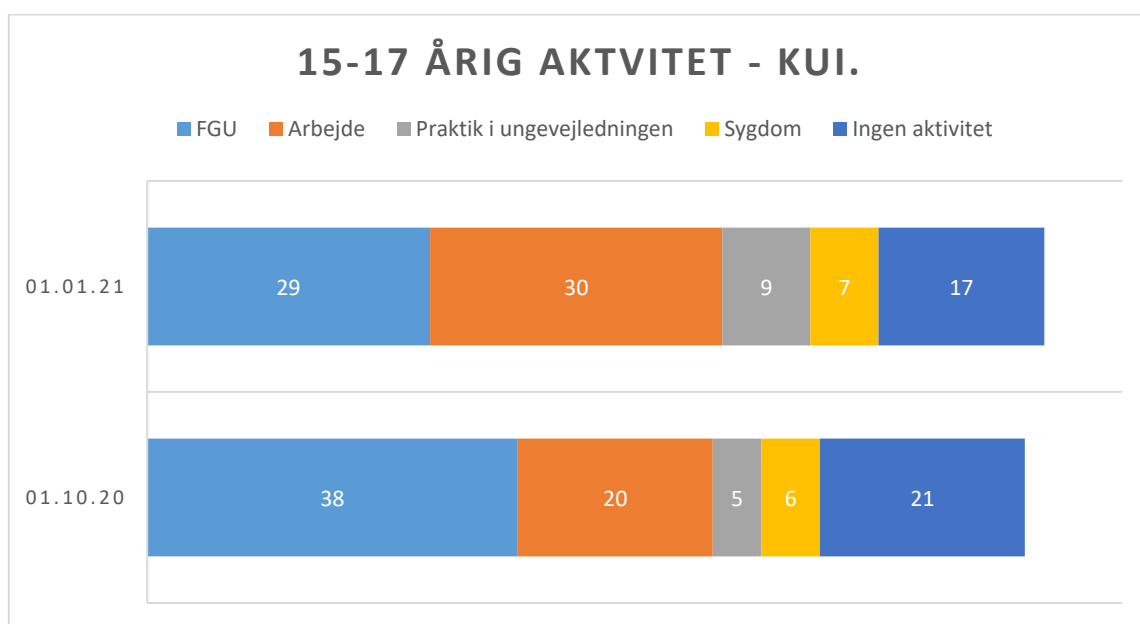

15 -17 årig statistik – UU Guldborgsund

	01.10.20	01.01.21
Samlet antal unge	1901	1892
Antal i gang	1811	1800
FGU	38	29
Arbejde	20	30
Praktik i ungevejledningen	5	9
Sygdom	6	7
Ingen aktivitet	21	17 ¹

¹ Antal i gang: Elever i Grundskole, kommunal ungdomsskole, ungdomsuddannelse, STU og skoleophold i udlandet. Ingen aktivitet – De kan afvente skoleindplacering, FGU start, STU opstart mm.