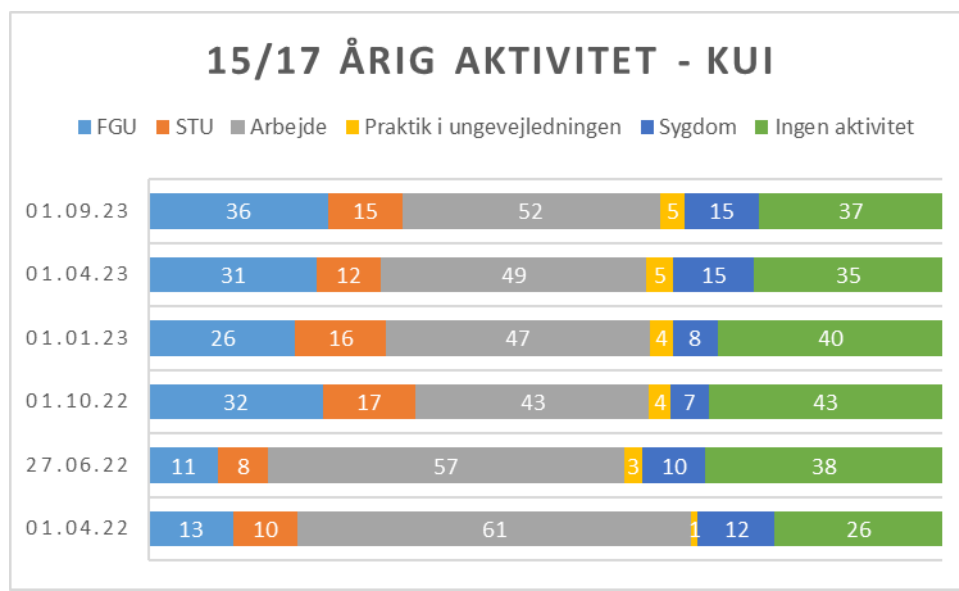

15 -17-årig statistik – UU Guldborgsund.

	01.04.22	27.06.22	01.10.22	01.01.23	01.04.23	01.09.23
Samlet antal unge	1923	1932	1944	1936	1911	1896
Antal i gang	1800	1805	1798	1795	1764	1736
FGU	13	11	32	26	31	36
STU	10	8	17	16	12	15
Arbejde	61	57	43	47	49	52
Praktik i ungevejledningen	1	3	4	4	5	5
Sygdom	12	10	7	8	15	15
Ingen aktivitet	26	38	43	40	35	37

1

¹ Antal i gang: Elever i Grundskole, kommunal ungdomsskole, ungdomsuddannelse og skoleophold i udlandet.
Ingen aktivitet– De kan afvente skoleindplacering, FGU start, STU opstart mm.